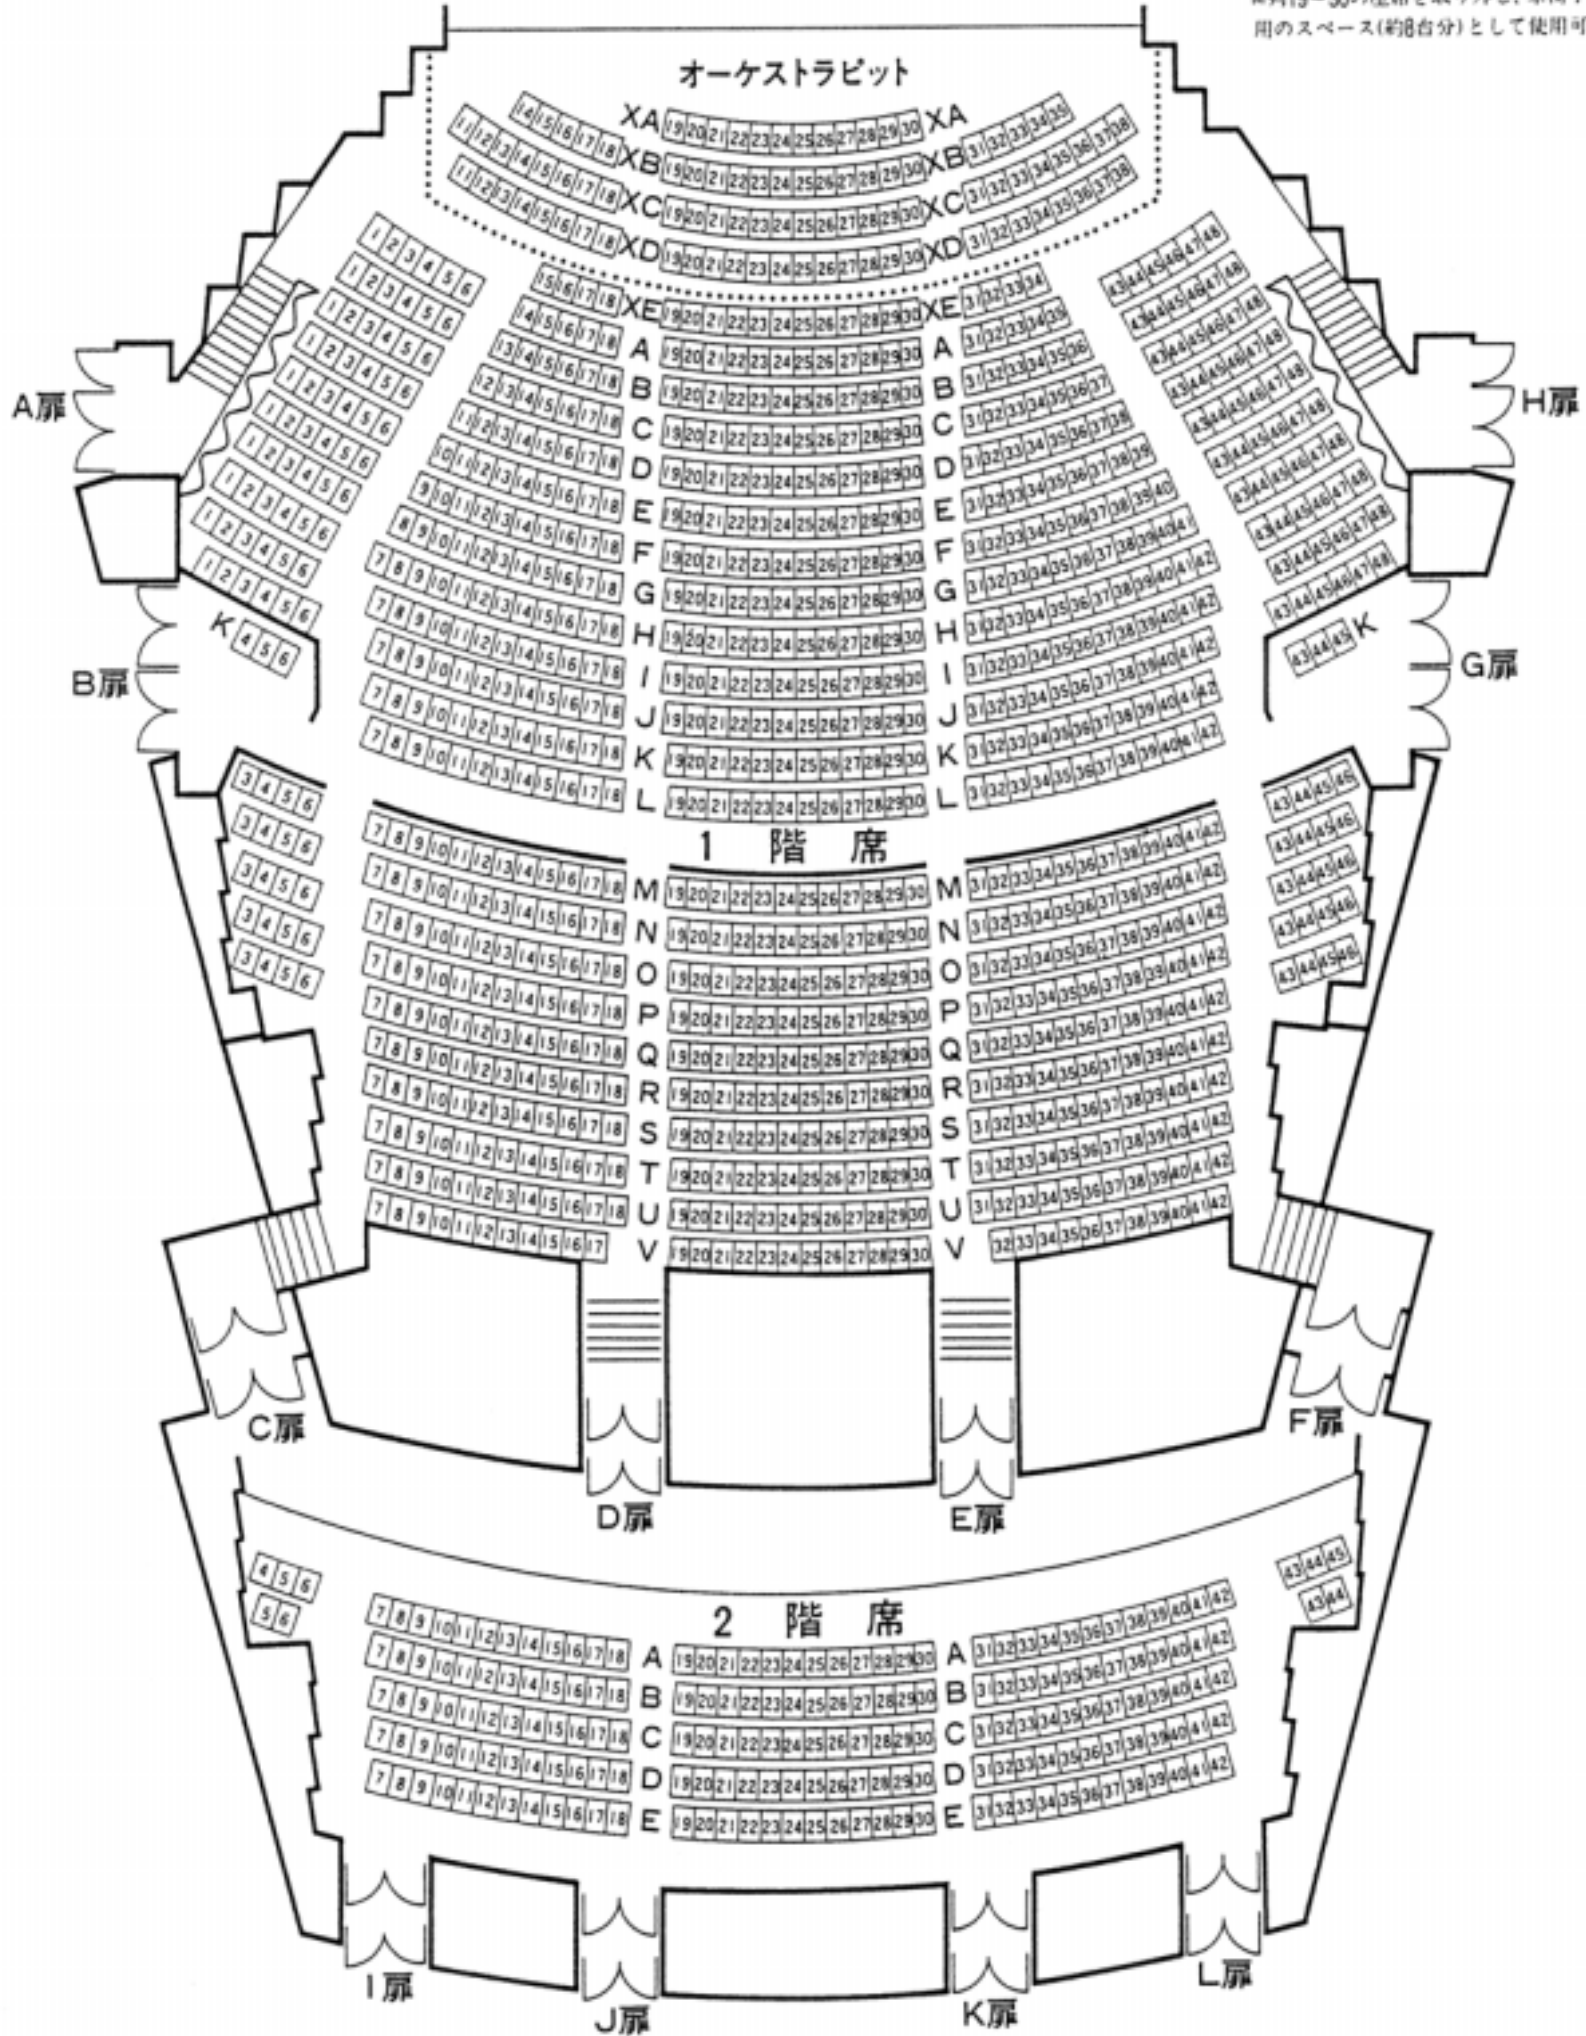

月 日 曜 開演

青山劇場

1200席 (1階 1010席
2階 190席)

※オーケストラ使用時、XA-XE列、
A列1-6-43-48(計122席)は除去
M列19-30の座席を取り外し、車椅子
用のスペース(約8台分)として使用可

ステージ

青山劇場楽屋

B1F

A	
B	
C	
D	
E	
F	
GI	
G2	
グリーン ルーム	
Aリハ	

B2F

J	
K	
L	
M	
N	

B1F

- 楽屋A室 定員2名(ユニットバス付)
- 楽屋B室 定員2名(ユニットバス付)
- 楽屋C室 定員2名(ユニットバス付)
- 楽屋D室 定員2名(ユニットバス付)
- 楽屋E室 定員2名(ユニットバス付)
- 楽屋F室 定員15名
- 楽屋G室 定員6名
- 楽屋J室 定員10名
- 楽屋K室 定員10名
- 楽屋L室 定員6名
- 楽屋M室 定員5名
- 楽屋N室 定員5名
- 合計12室 67名

青山円形劇場

青山円形劇場

総席数376席

月 日 曜 開演