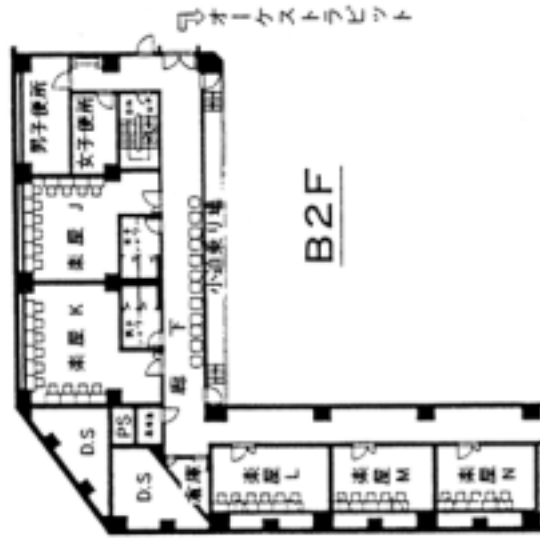

B2F

J	
K	
L	
M	
N	

B1F

- 楽屋A室 定員2名(ユニットバス付)
- 楽屋B室 定員2名(ユニットバス付)
- 楽屋C室 定員2名(ユニットバス付)
- 楽屋D室 定員2名(ユニットバス付)
- 楽屋E室 定員2名(ユニットバス付)
- 楽屋F室 定員15名
- 楽屋G室 定員6名
- 楽屋J室 定員10名
- 楽屋K室 定員10名
- 楽屋L室 定員6名
- 楽屋M室 定員5名
- 楽屋N室 定員5名
- 合計12室 67名

- 演出部控室
- 大通具控室
- 照明・音響控室
- 小道具室
- グリーンルーム
- 衣裳室
- リハーサル室

B2F

- 02・楽団・音響
- 12
- 11
- FB5・第5フライアブリッジ
- 10
- 9
- FB4・第4フライアブリッジ
- 8
- 7
- FB3・第3フライアブリッジ
- 6
- 5
- FB2・第2フライアブリッジ
- 4
- 3
- FB1・第1フライアブリッジ
- 2
- 1
- 01・外周ハトン