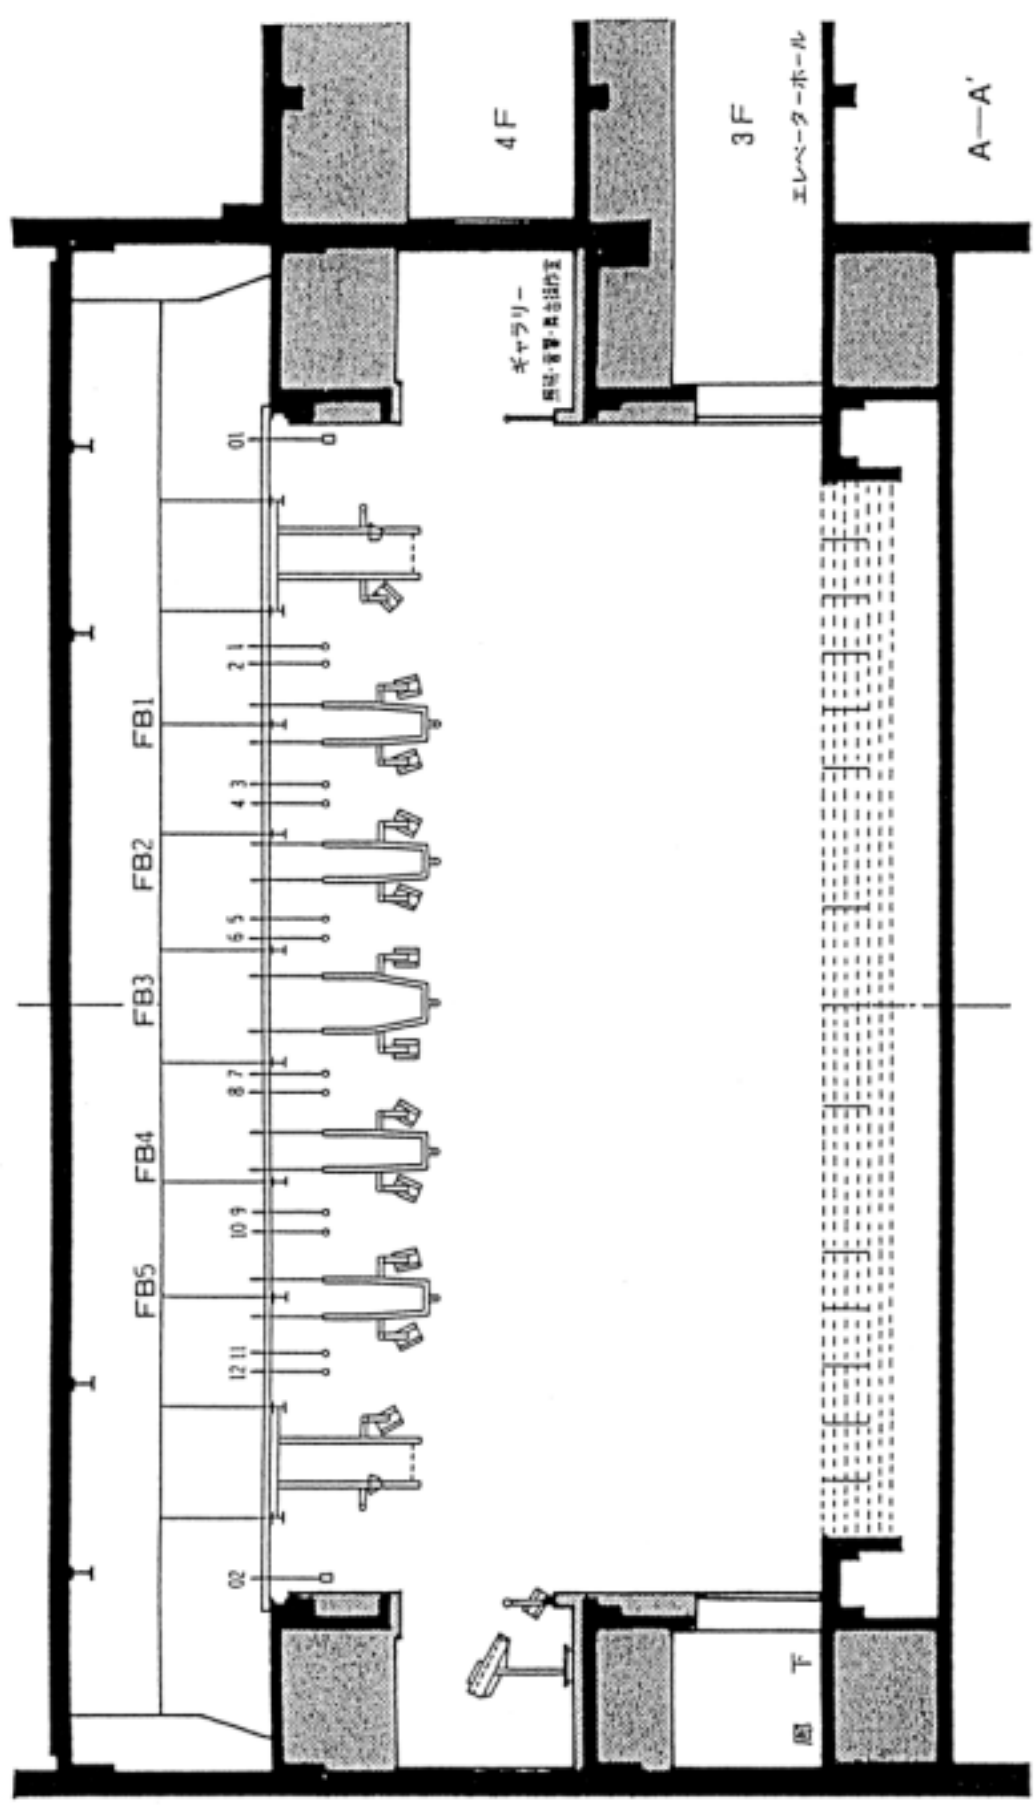

B2F

J	
K	
L	
M	
N	

B1F

- 楽屋A室 定員2名(ユニットバス付)
- 楽屋B室 定員2名(ユニットバス付)
- 楽屋C室 定員2名(ユニットバス付)
- 楽屋D室 定員2名(ユニットバス付)
- 楽屋E室 定員2名(ユニットバス付)
- 楽屋F室 定員15名
- 楽屋G室 定員6名
- 楽屋J室 定員10名
- 楽屋K室 定員10名
- 楽屋L室 定員6名
- 楽屋M室 定員5名
- 楽屋N室 定員5名
- 合計12室 67名

- 演出部控室
- 大通具控室
- 照明・音響控室
- 小道具室
- グリーンルーム
- 衣裳室
- リハーサル室

B2F

- 02・楽団・音響
- 12
- 11
- FB5・第5フライアブリッジ
- 10
- 9
- FB4・第4フライアブリッジ
- 8
- 7
- FB3・第3フライアブリッジ
- 6
- 5
- FB2・第2フライアブリッジ
- 4
- 3
- FB1・第1フライアブリッジ
- 2
- 1
- 01・外周ハトン

青山円形劇場

青山円形劇場

総席数376席

月 日 曜 開演