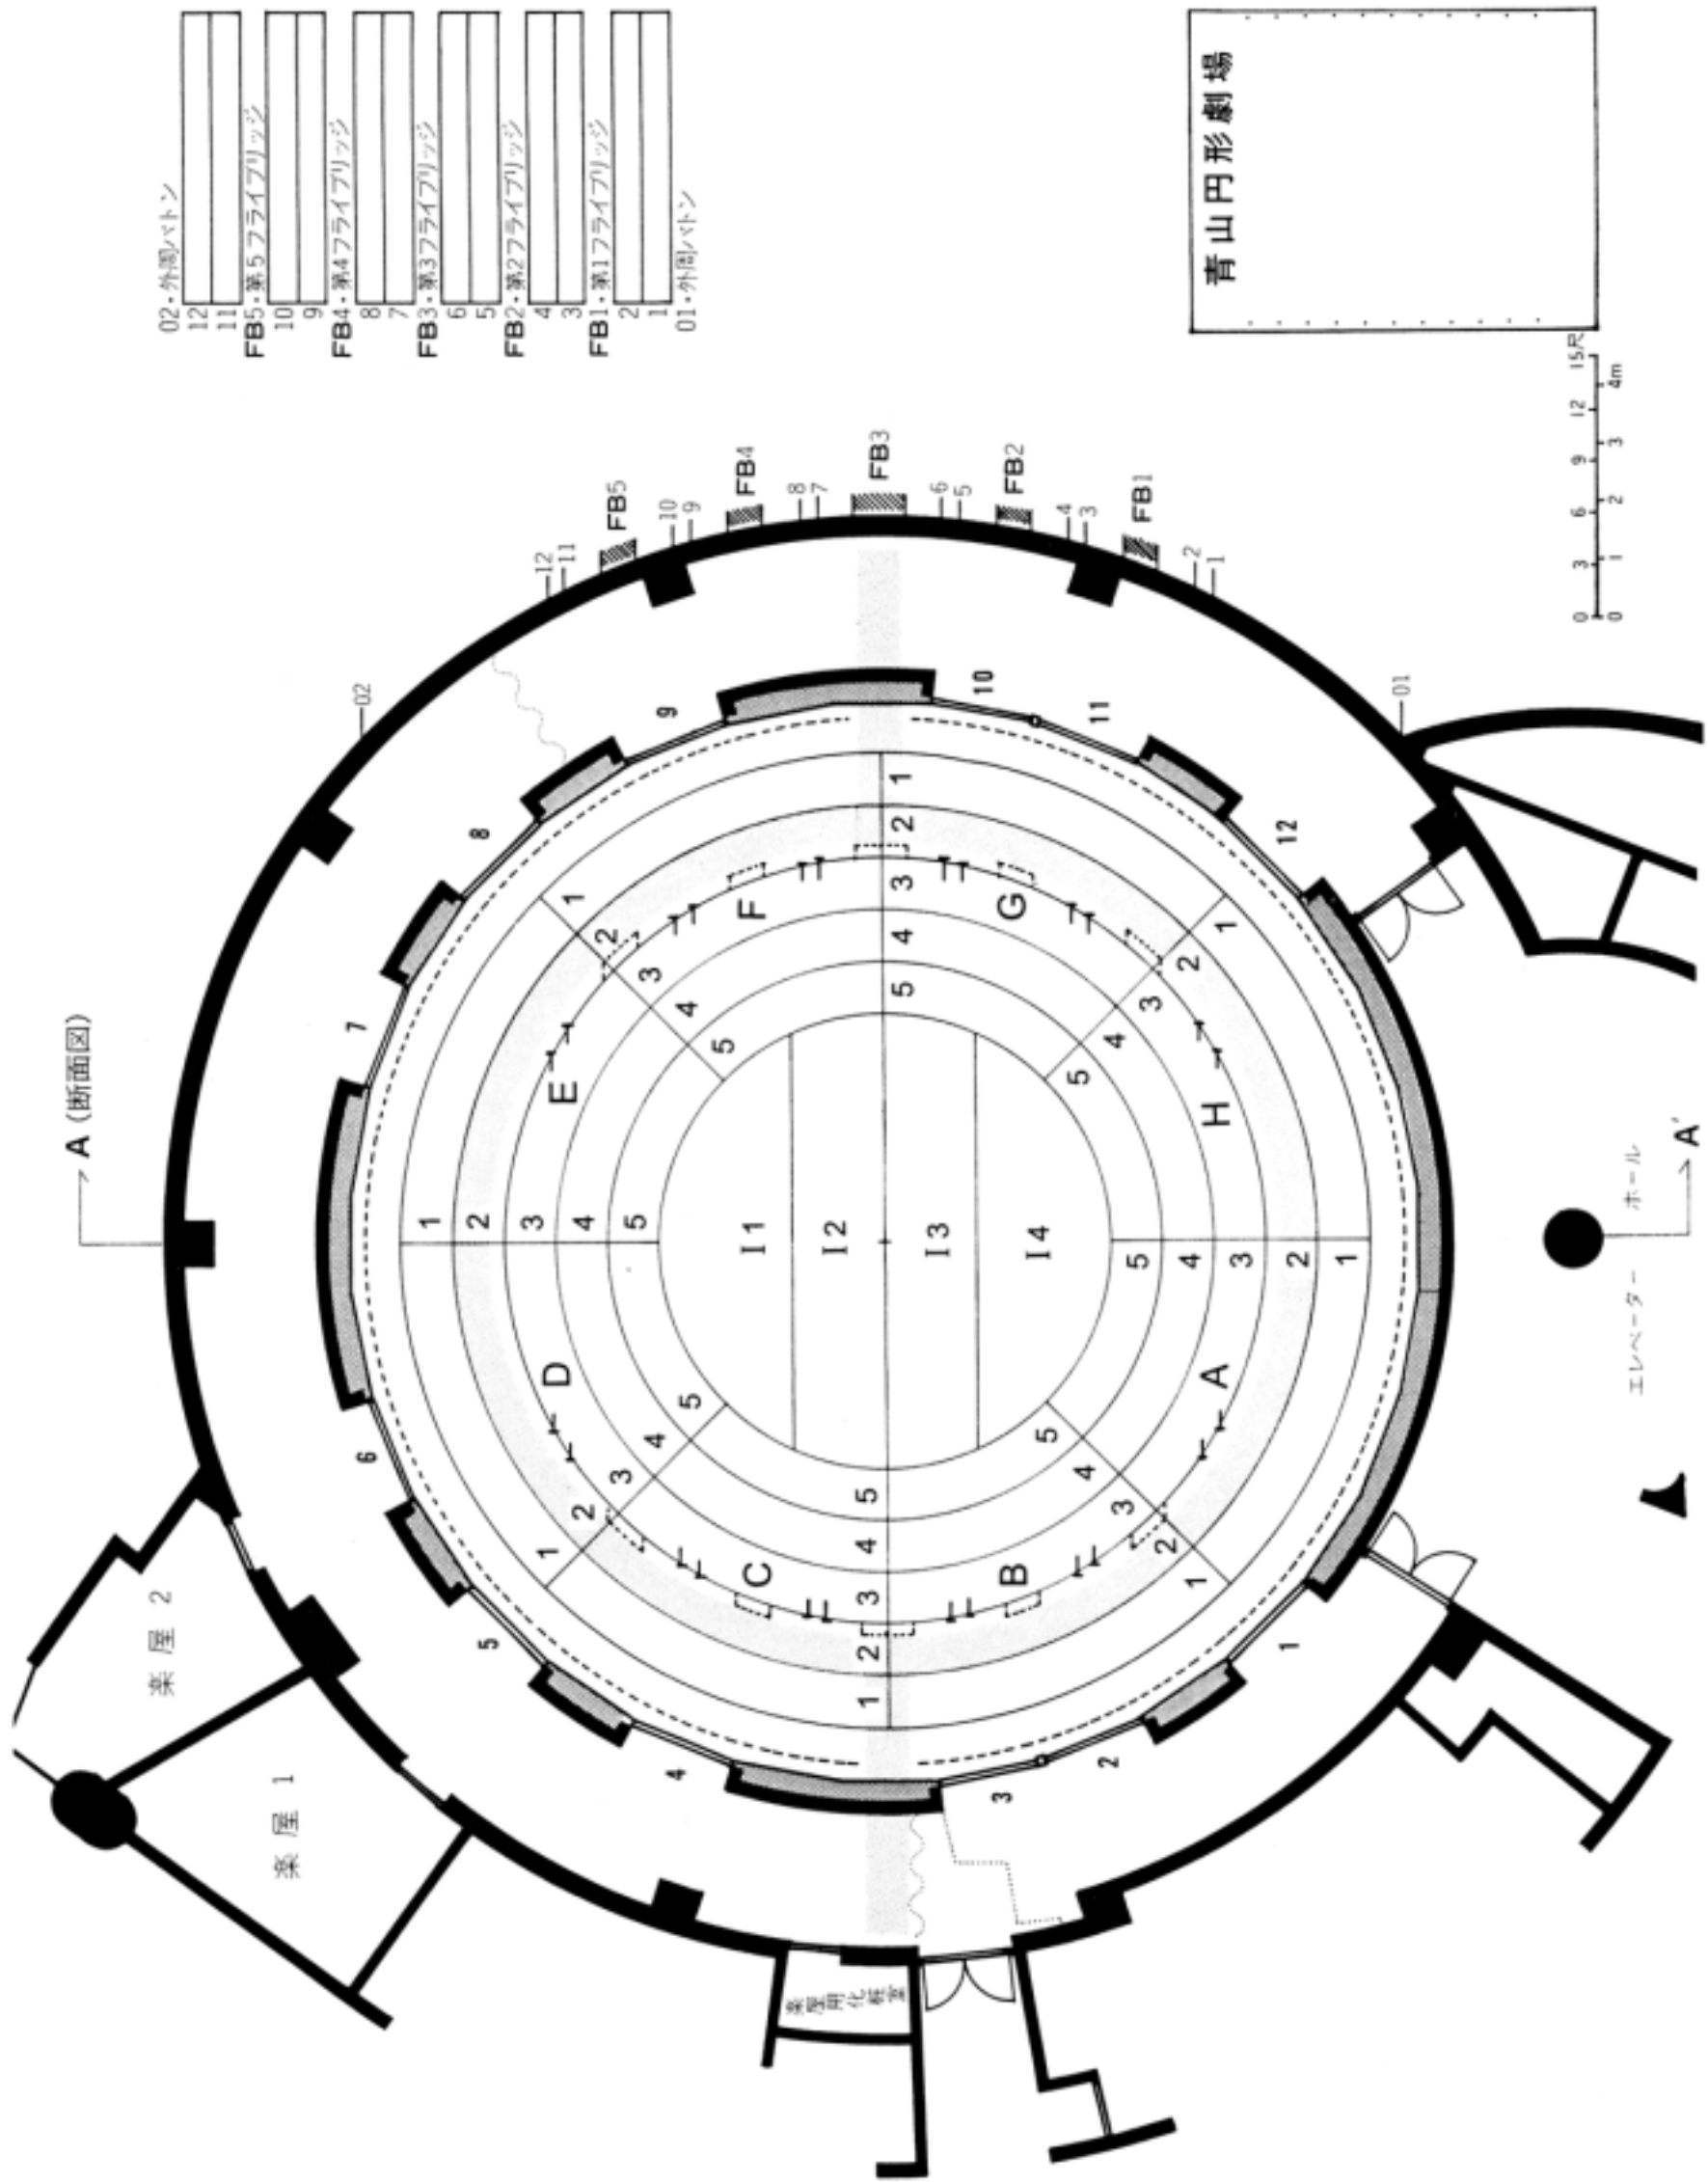

B2F

J	
K	
L	
M	
N	

B1F

- 楽屋A室 定員2名(ユニットバス付)
- 楽屋B室 定員2名(ユニットバス付)
- 楽屋C室 定員2名(ユニットバス付)
- 楽屋D室 定員2名(ユニットバス付)
- 楽屋E室 定員2名(ユニットバス付)
- 楽屋F室 定員15名
- 楽屋G室 定員6名
- 楽屋J室 定員10名
- 楽屋K室 定員10名
- 楽屋L室 定員6名
- 楽屋M室 定員5名
- 楽屋N室 定員5名
- 合計12室 67名

- 演出部控室
- 大通具控室
- 照明・音響控室
- 小道具室
- グリーンルーム
- 衣裳室
- リハーサル室

B2F

- 02・楽団・音響
- 12
- 11
- FB5・第5フライアブリッジ
- 10
- 9
- FB4・第4フライアブリッジ
- 8
- 7
- FB3・第3フライアブリッジ
- 6
- 5
- FB2・第2フライアブリッジ
- 4
- 3
- FB1・第1フライアブリッジ
- 2
- 1
- 01・外周ハトン